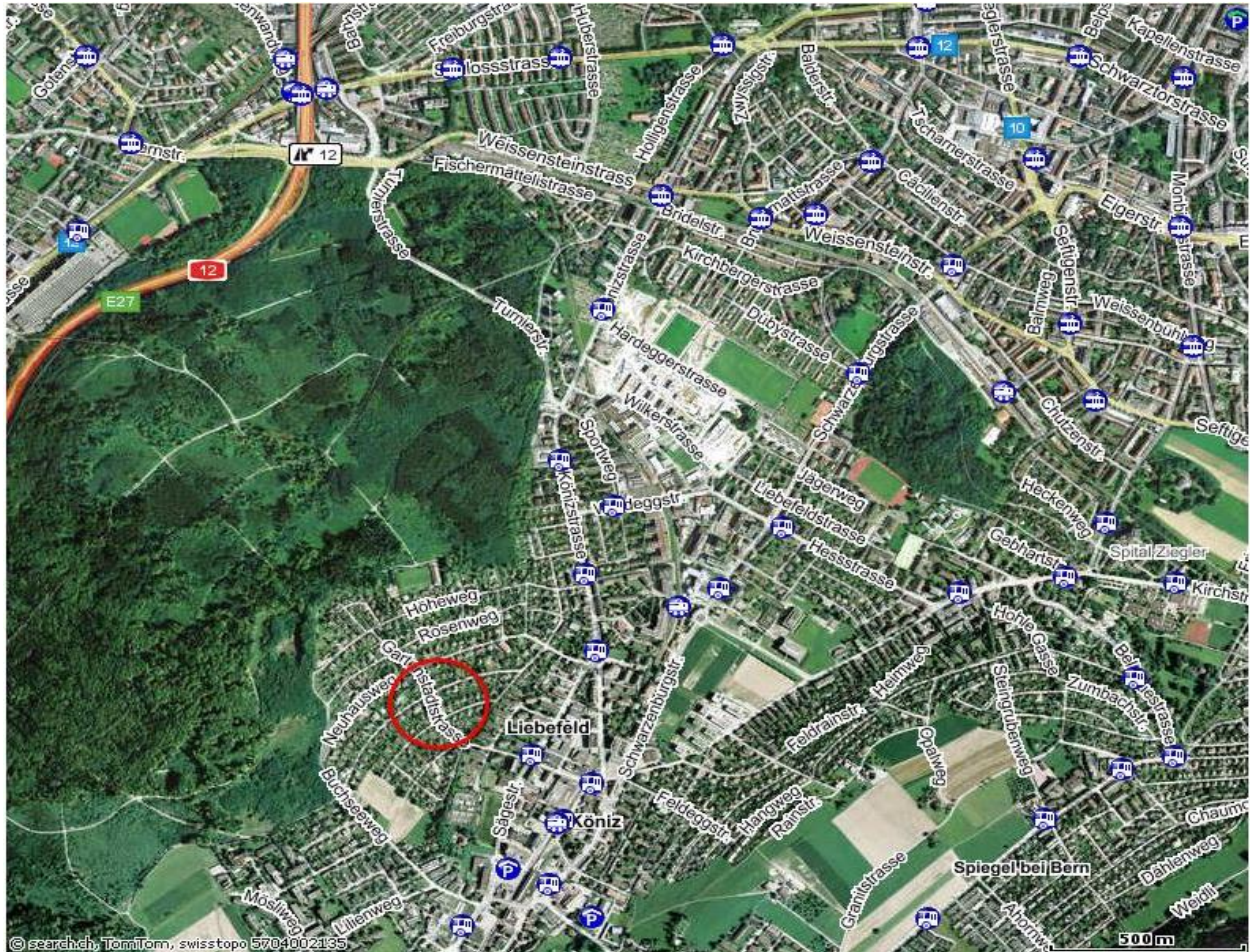

## Ausfahrt Bümpliz/Köniz

Fribourg

Autobahn Richtung Fribourg Ausfahrt Bümpliz (nach Inselspital) nehmen,  
bei Ausfahrt Bümpliz/Köniz rechte Spur Köniz/Bümpliz rechte Spur Bümpliz/Köniz, nehmen  
aber links abbiegen am Lichtsignal (Köniz). Nachher auf der rechten Spur rechts abbiegen in  
den Wald (Turnierstrasse - Kreisel - an der Ampel - Kreuzung Waldeggstrasse  
geradeaus bis zum Kreisel Neuhausplatz - erste Ausfahrt Sägestrasse nehmen  
geradeaus bei der zweiten Kreuzung Gartenstadtstrasse rechts hoch fahren  
nach dem Kreisel das vierte Haus rechts.  
Parkplatz vor dem Hause (blaue Zone),

öffentlicher Verkehr:

Bus Nr. 10 Brühlplatz

Zug Bahnhof Köniz

Bus Nr. 29 Brühlplatz

Bus Nr. 17 Sägestrasse

Gehe die Gartenstadtstrasse hoch,  
nach dem Kreisel das vierte Haus rechts.

[zurück](#)