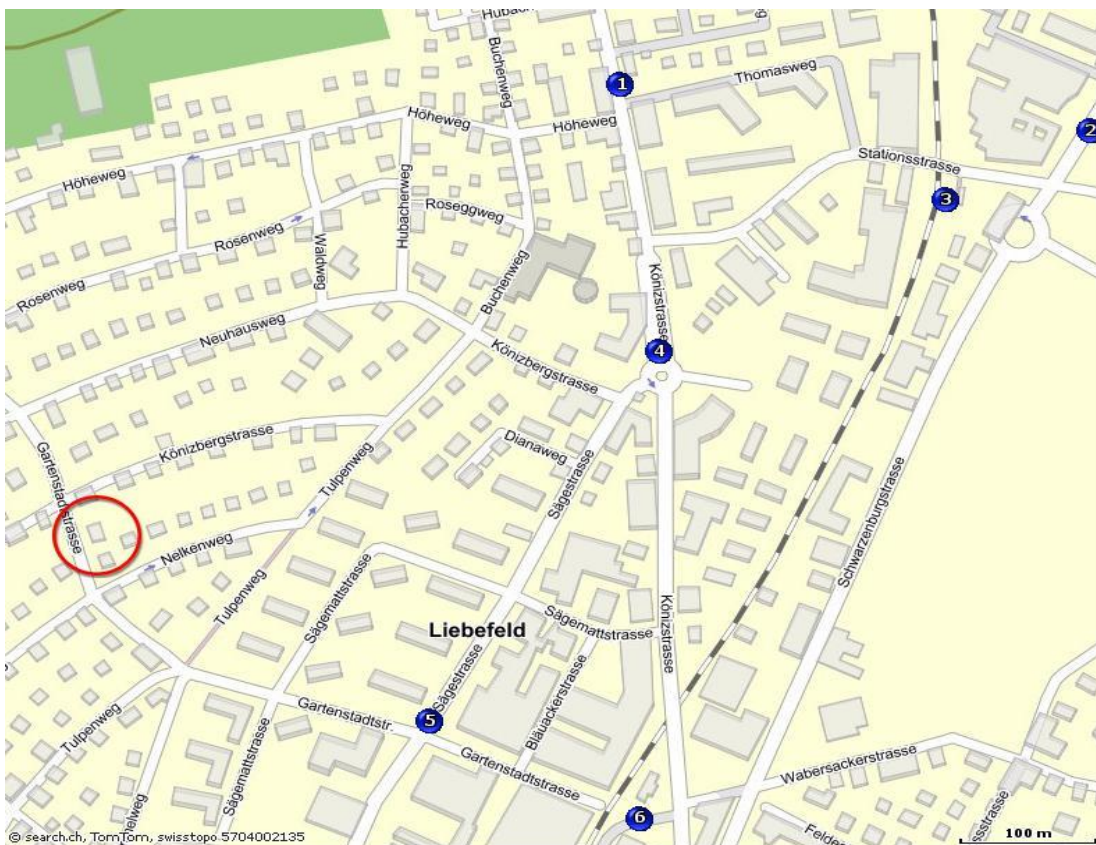

## Ausfahrt Bümpliz/Köniz

Fribourg

Autobahn Richtung Fribourg Ausfahrt Bümpliz (nach Inselspital) nehmen,  
bei Ausfahrt Bümpliz/Köniz rechte Spur Köniz/Bümpliz rechte Spur Bümpliz/Köniz, nehmen  
aber links abbiegen am Lichtsignal (Köniz). Nachher auf der rechten Spur rechts abbiegen in  
den Wald (Turnierstrasse - Kreisel - an der Ampel - Kreuzung Waldeggstrasse  
geradeaus bis zum Kreisel Neuhausplatz - erste Ausfahrt Sägestrasse nehmen  
geradeaus bei der zweiten Kreuzung Gartenstadtstrasse rechts hoch fahren  
nach dem Kreisel das vierte Haus rechts.  
Parkplatz vor dem Hause (blaue Zone),

öffentlicher Verkehr:

Bus Nr. 10 Brühlplatz

Zug Bahnhof Köniz

Bus Nr. 29 Brühlplatz

Bus Nr. 17 Sägestrasse

Gehe die Gartenstadtstrasse hoch,  
nach dem Kreisel das vierte Haus rechts.

[zurück](#)